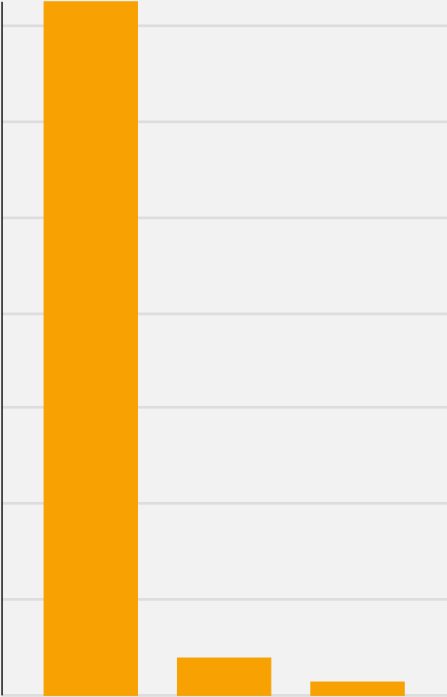

Category: Mad og drikkevarer

Mad og drikkevarer has an emission of 776,2

Mad og drikkevarer

3,7% of total

0,8 t. CO2e

- Frokostordning 0.7 t
- Kaffe 0.0 t
- Mælk 0.0 t