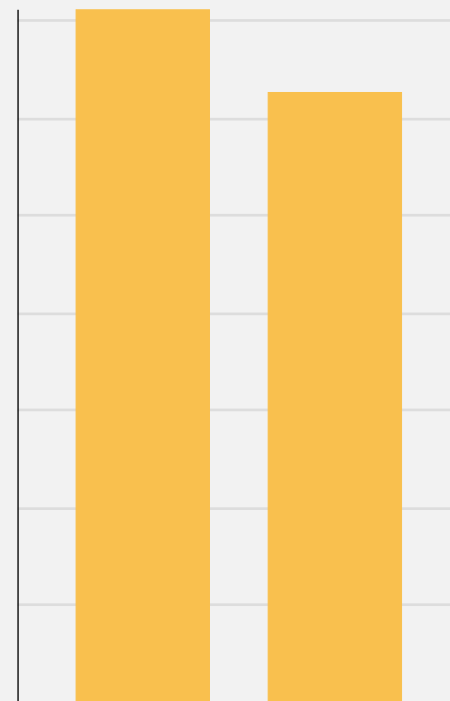

1,9 t. CO2e

● Hotel

1.9 t

Category: Bygningsdrift

Bygningsdrift has an emission of 1338,0

Bygningsdrift

6,4% of total

1,3 t. CO2e

- Strømforbrug 0.7 t
- Varmeforbrug 0.6 t

Category: Indkøb

Indkøb has an emission of 1135,8

Indkøb

5,4% of total

1,1 t. CO2e

- Computer 0.6 t
- Computerskærm 0.4 t
- Telefon 0.1 t

Category: Mad og drikkevarer