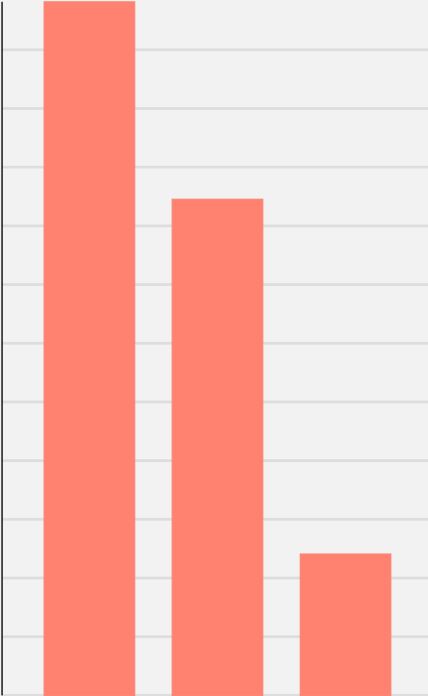

- Strømforbrug 0.7 t
- Varmeforbrug 0.6 t

Category: Indkøb

Indkøb has an emission of 1135,8

Indkøb

5,4% of total

1,1 t. CO2e

- Computer 0.6 t
- Computerskærm 0.4 t
- Telefon 0.1 t

Category: Mad og drikkevarer